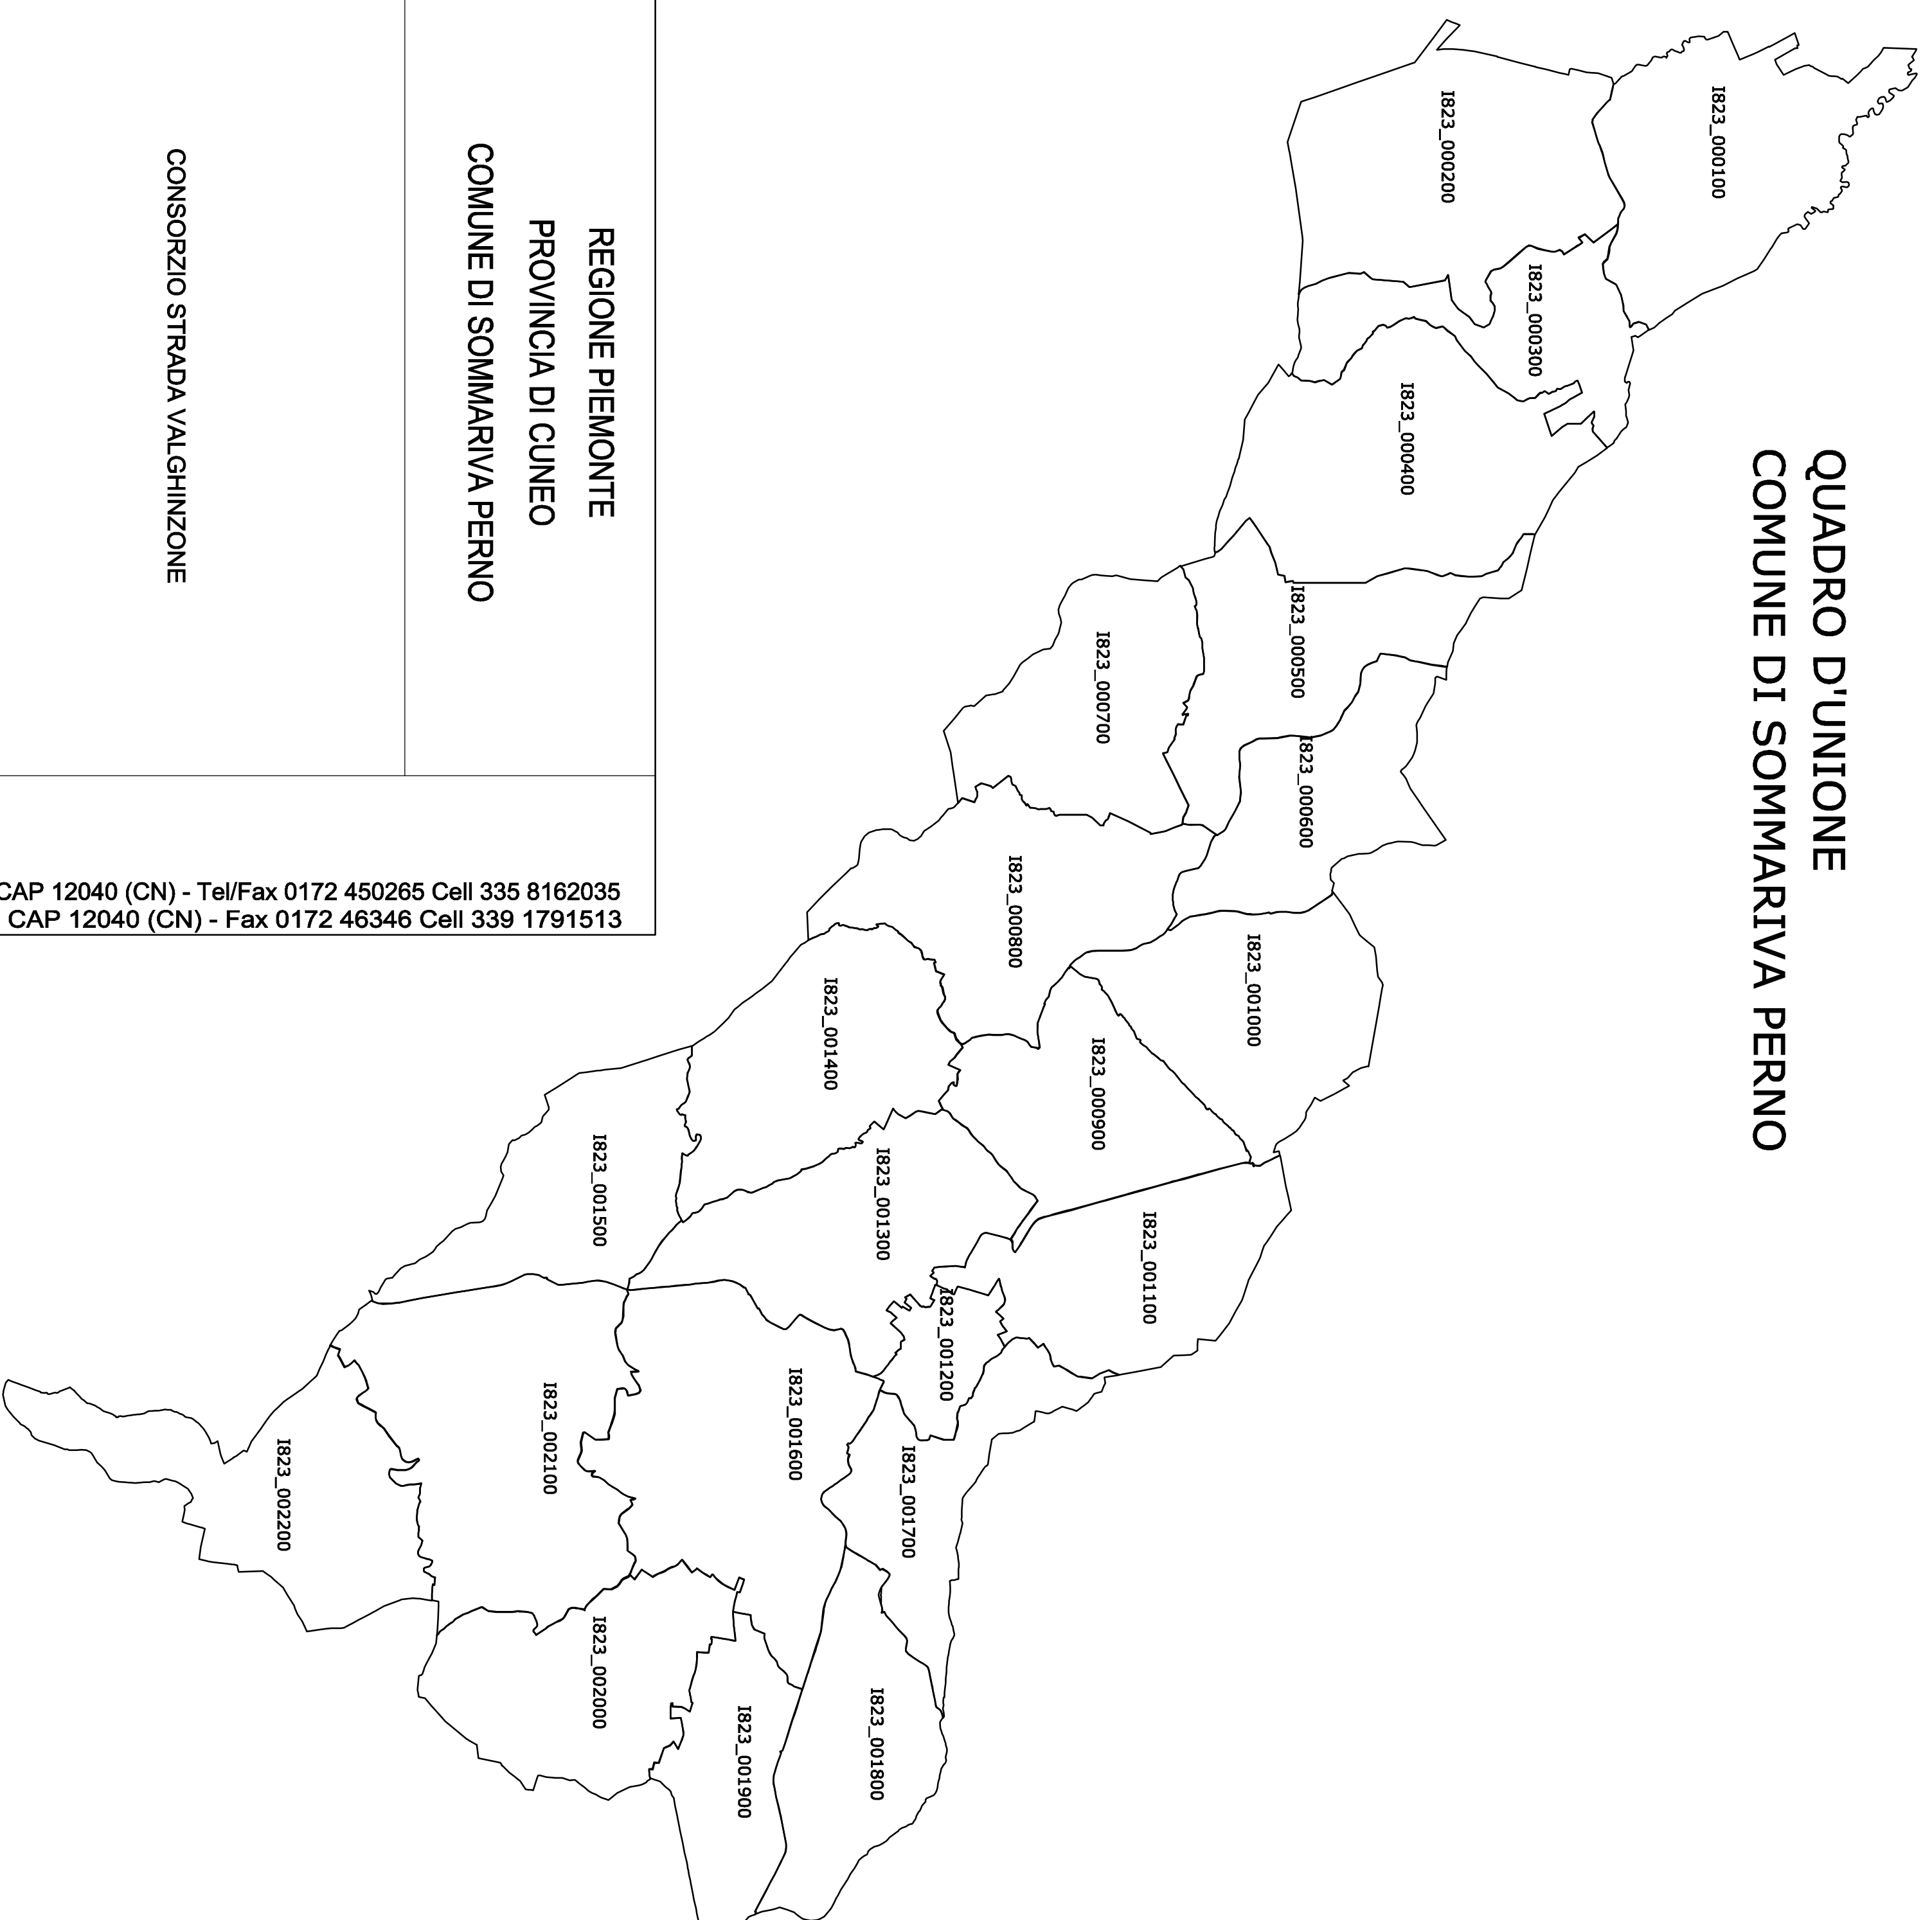

QUADRO D'UNIONE COMUNE DI SOMMARIVA PERNO

REGIONE PIEMONTE
PROVINCIA DI CUNEO
COMUNE DI SOMMARIVA PERNO

CONSORZIO STRADA VALGHINZONE

TAVOLA

1

QUADRO D'UNIONE CATASTALE
ESTRATTO CARTA TECNICA REGIONALE

IL COMMITTENTE

I TECNICI

DATA
LUGLIO 2011

BERTOLUSSO geom. Diego - Via Roma n. 55 Sommariva Perno CAP 12040 (CN) - Tel/Fax 0172 450265 Cell 335 8162035
DELMONDO geom. Enrico - Via Galli n. 46 Sommariva Perno CAP 12040 (CN) - Fax 0172 46346 Cell 339 1791513

ESTRATTO DI CARTA TECNICA REGIONALE
Sc. 1:10.000